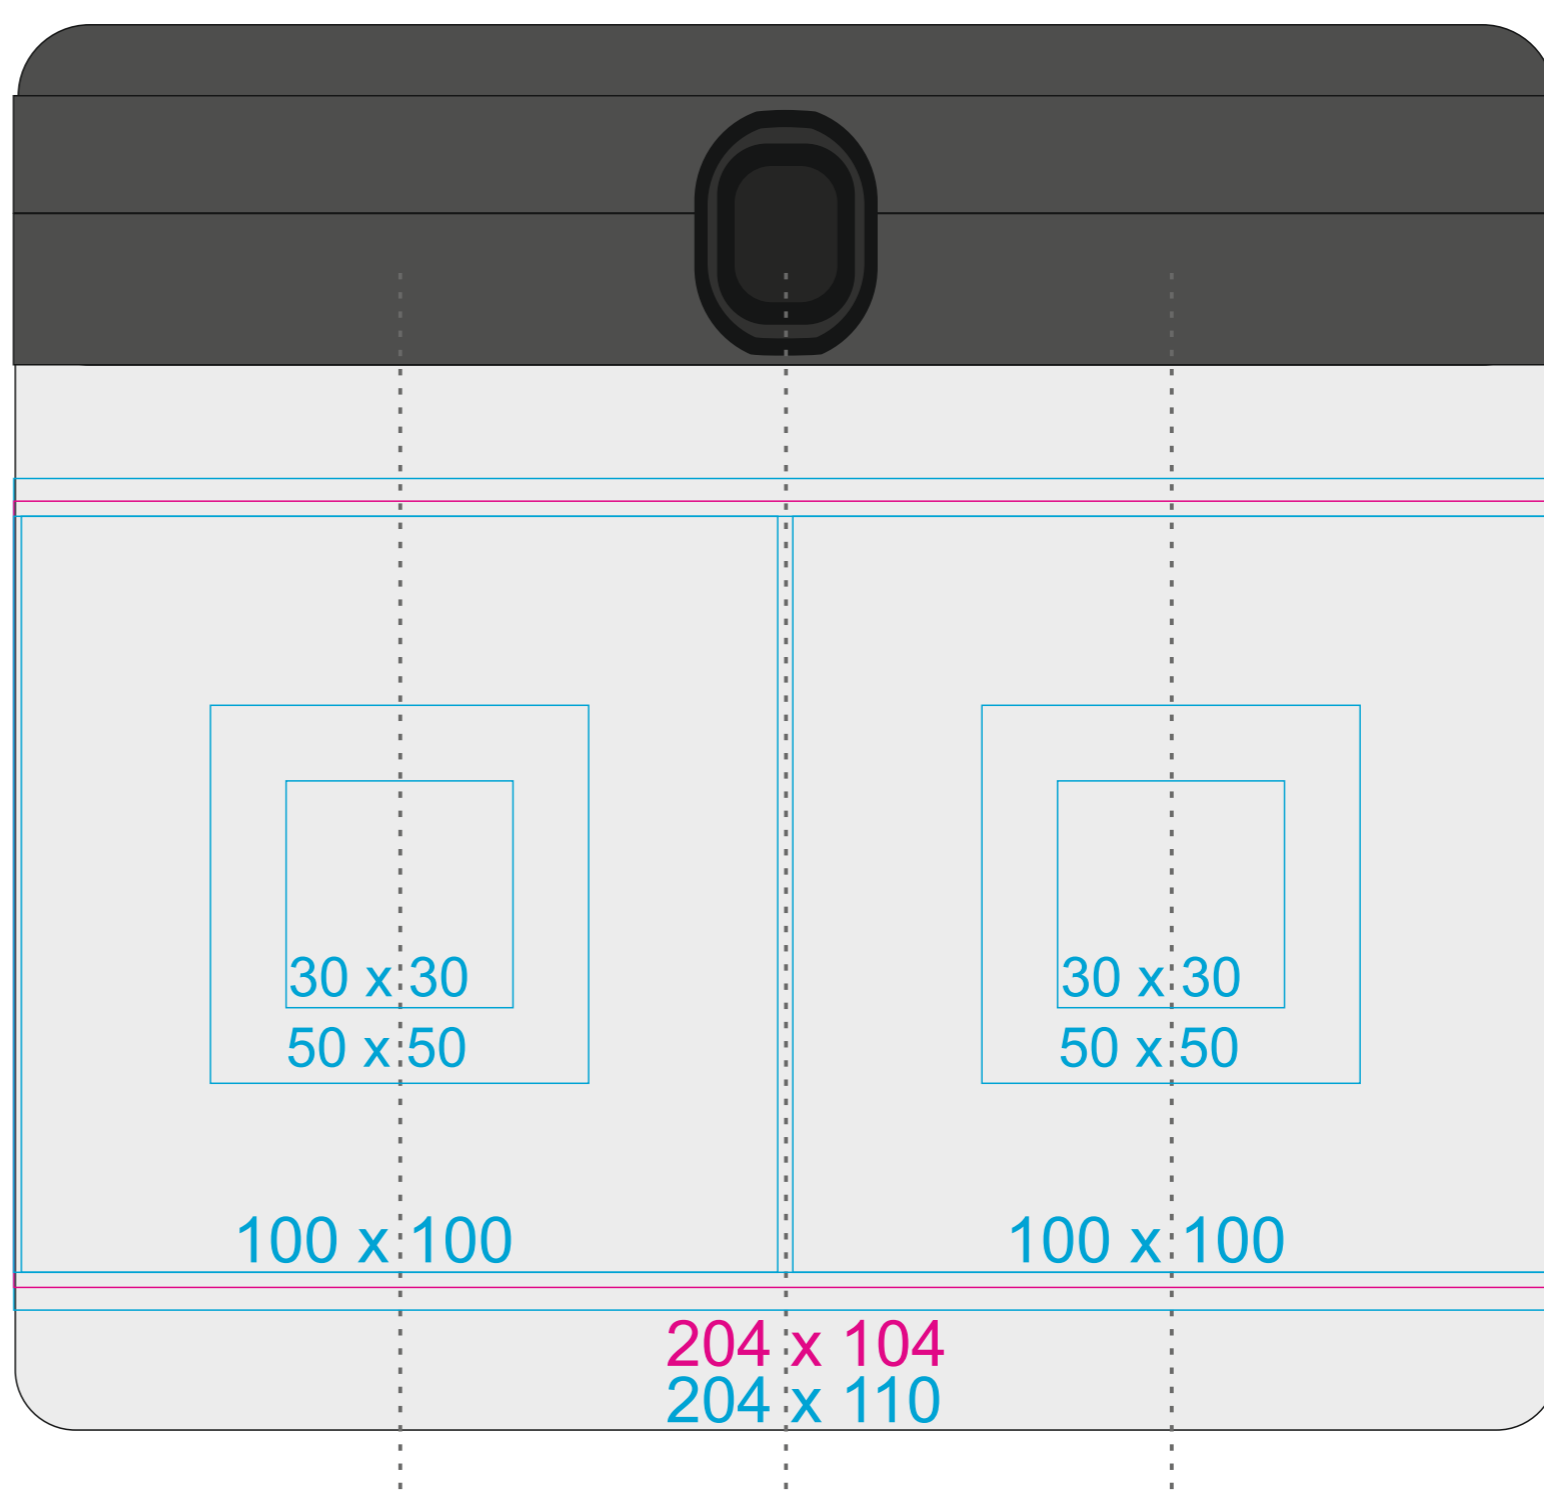

M\_479S **Vega**

310 ml / h: 180 mm / Ø 77 mm / Ø 66 mm

[Jak należy przygotować projekty do druku](#)

## legenda

- Druk cyfrowy 360
- Grawer laserowy